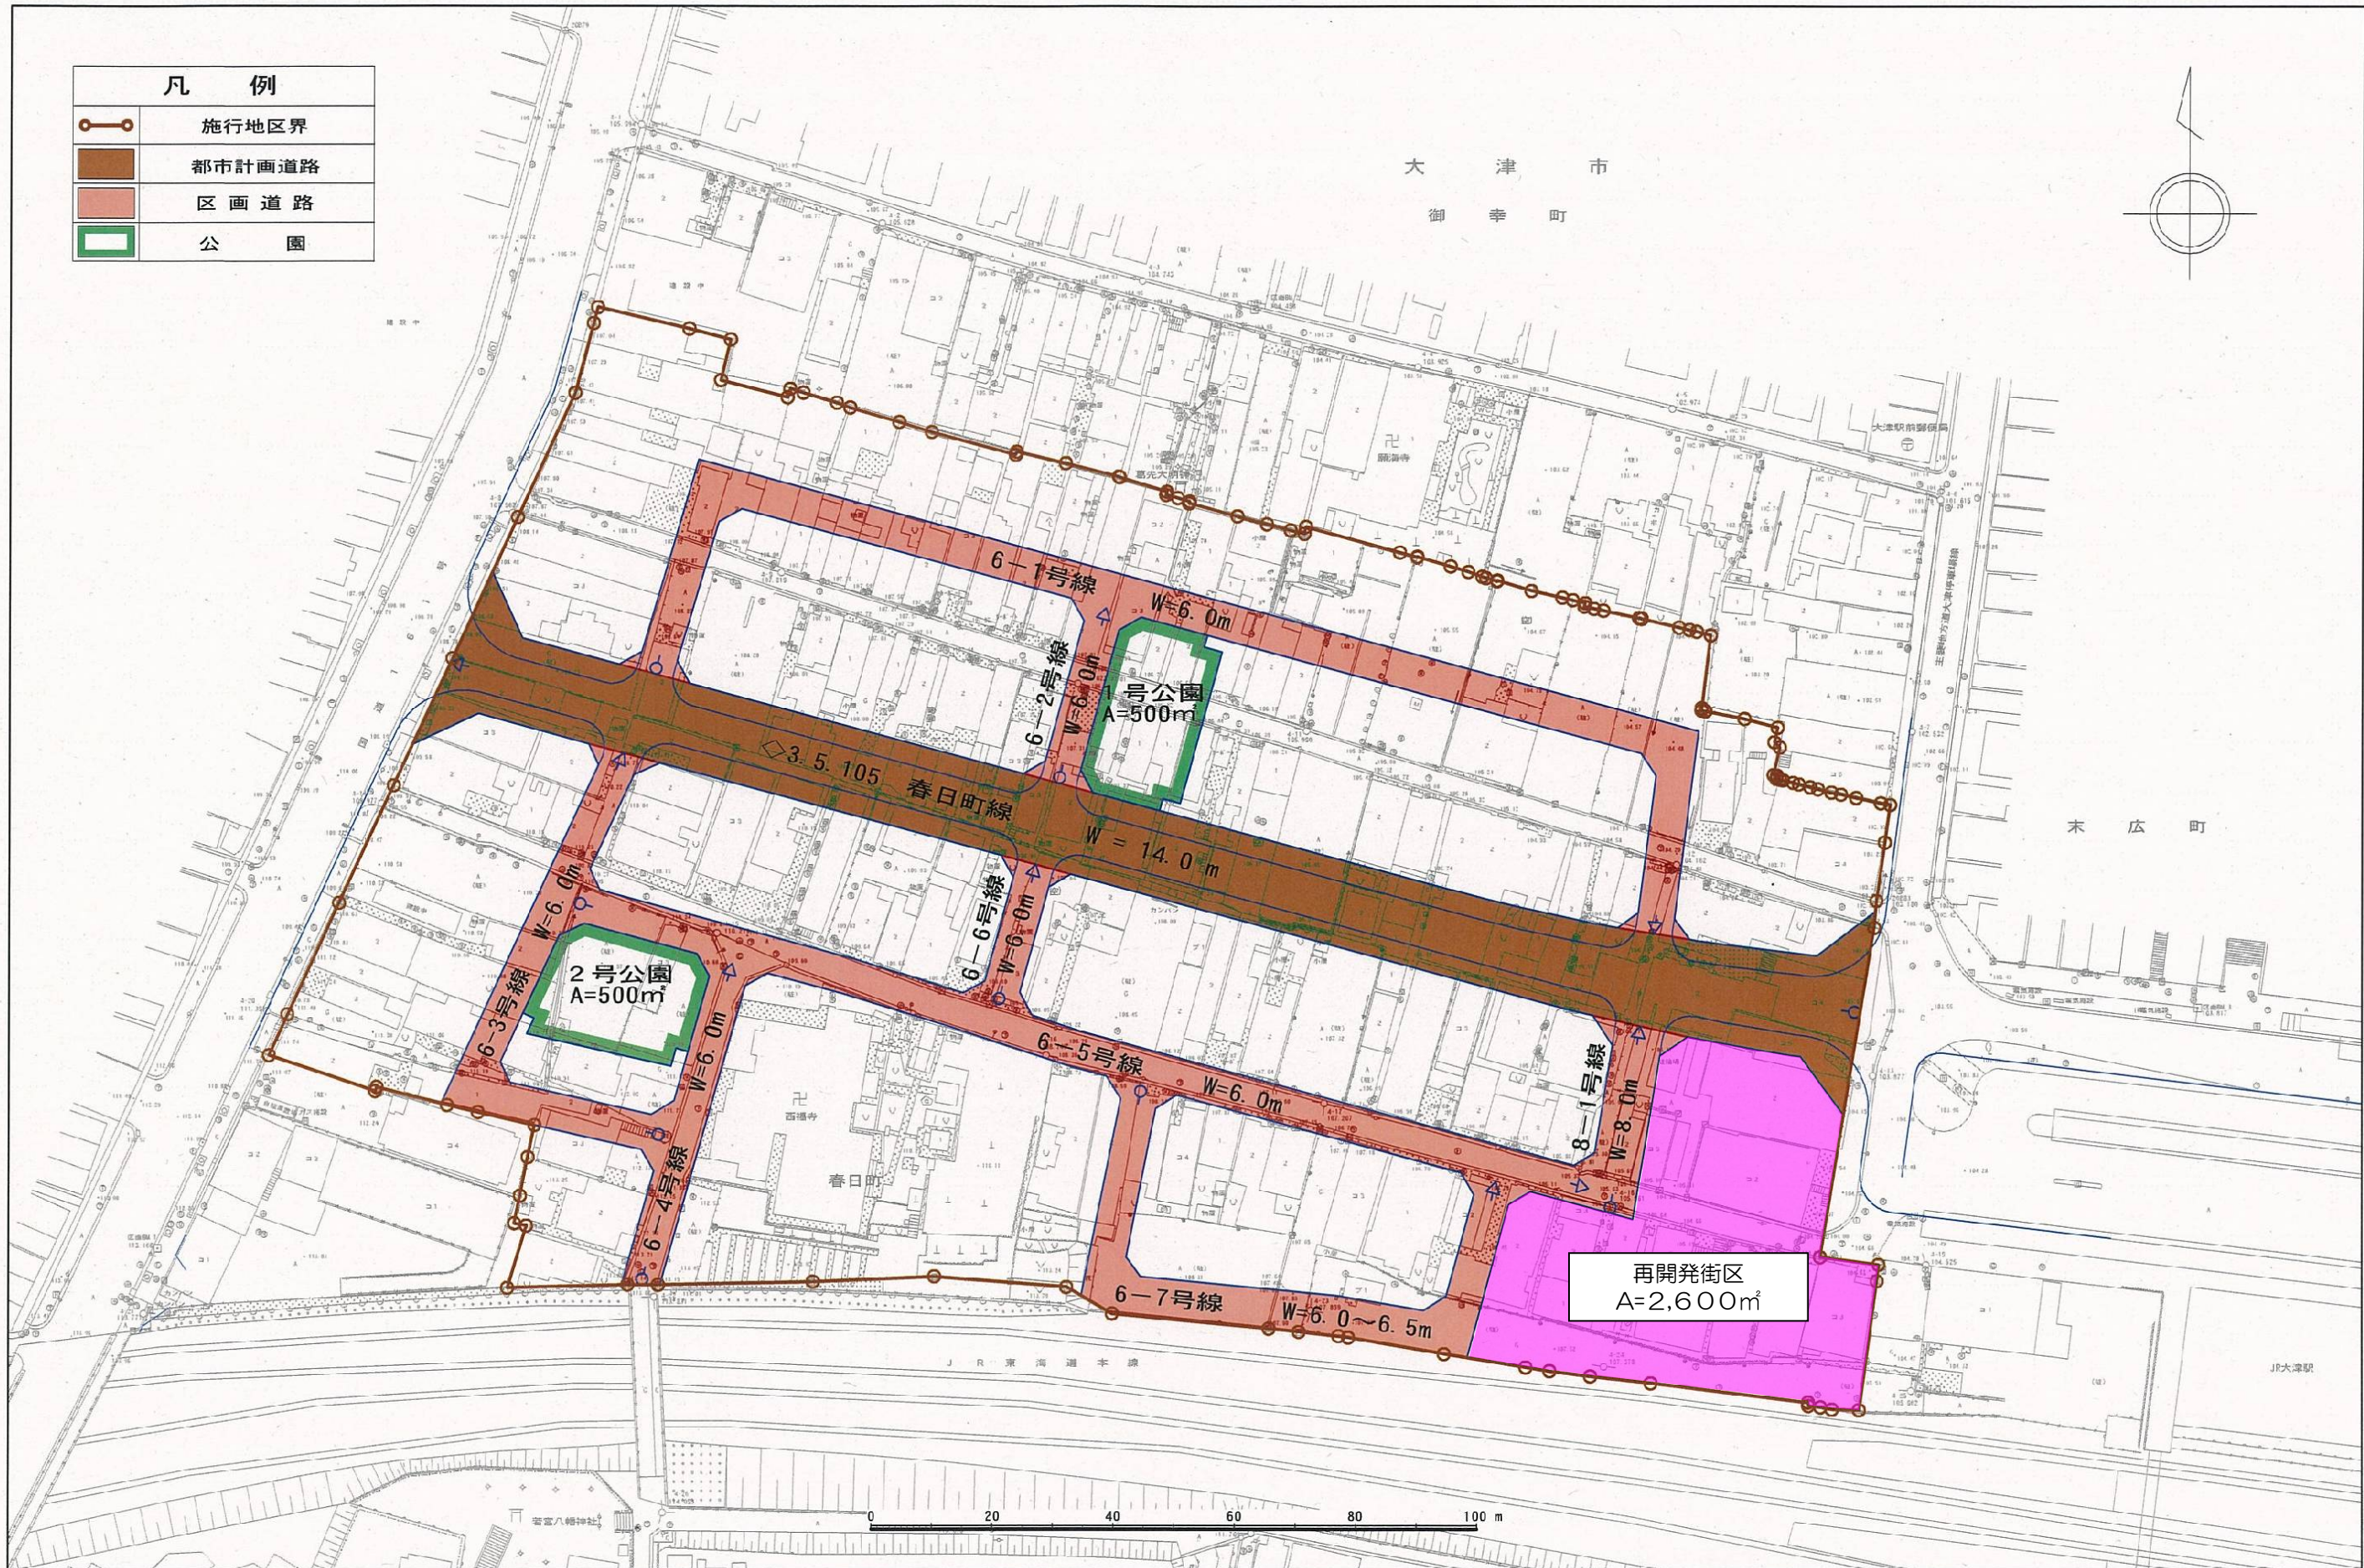

凡 例	
	施行地区界
	都市計画道路
	区画道路
	公園

大 津 市
御 幸 町

木 広 町

J R 東 海 道 本 線

J R 大 津 駅